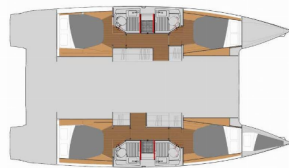

Yachtbasis Pula, ACI Marina Pomer, Kroatien

Yacht ID 6741

Yachtmarken Fountaine Pajot

Yachtname Follow The Sun

Baujahr 2023

Länge 12.58 M

Kabinen 4 + 1

Kojen 8 + 2 + 1