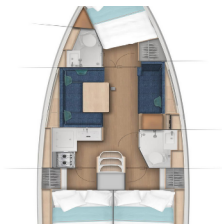

Conviva Maris D.O.O. • Paraćeva 8 • 21000 Split • Kroatien

Telefon: +385 91 300 2377

E-Mail: info@croatia-holidays-charter.com

Web: www.croatia-holidays-charter.com