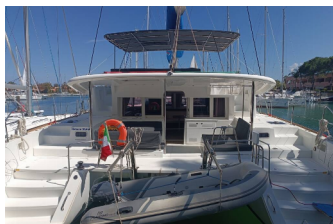

LAGOON 450 F

Hakuna Matata (2020)

Conviva Maris D.O.O. • Paraćeva 8 • 21000 Split • Kroatien

Telefon: +385 91 300 2377

E-Mail: info@croatia-holidays-charter.com

Web: www.croatia-holidays-charter.com

Yachtbasis	Sicily, Portorosa, Italien
Yacht ID	6659
Yachtmarken	Lagoon
Yachtname	Hakuna Matata
Baujahr	2020
Länge	13.96 M
Kabinen	4 + 1
Kojen	8 + 2 + 1
WC	4 + 1

INTERIEUR: Barometer, Schiffsuhr

KOMFORT: Polster

NAVIGATION: Autopilot, Echolot, Fernglas, GPS Kartenplotter, Hafenhandbuch, Handpeilkompass, Logge, Radarreflektor, Seekarten, Windmesser

SEGEL: Elektrische Winsch

UNTERHALTUNG: Außenlautsprecher, CD Player, Fins

YACHTELEKTRIK: elektrische Bilgenpumpe, Generator, Inverter, Klimaanlage, Wassermacher - desalinator

PREIS UND VERFÜGBARKEIT

Lagoon 450 F Hakuna Matata (2020)