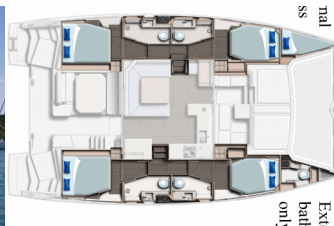

<b>Yachtbasis</b>	Procida, Italien
<b>Yacht ID</b>	6640
<b>Yachtmarken</b>	Leopard
<b>Yachtname</b>	Lady Lety
<b>Baujahr</b>	2023
<b>Länge</b>	13.72 M
<b>Kabinen</b>	4 + 1
<b>Kojen</b>	8 + 2 + 1
<b>WC</b>	4 + 1