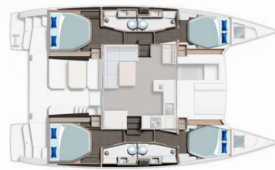

Conviva Maris D.O.O. • Paraćeva 8 • 21000 Split • Kroatien

Telefon: +385 91 300 2377

E-Mail: info@croatia-holidays-charter.com

Web: www.croatia-holidays-charter.com