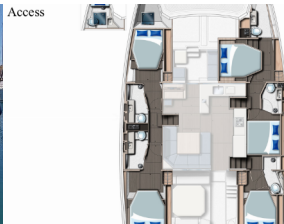

LEOPARD 50

Pannonica (2022)

Conviva Maris D.O.O. • Paraćeva 8 • 21000 Split • Kroatien

Telefon: +385 91 300 2377

E-Mail: info@croatia-holidays-charter.com

Web: www.croatia-holidays-charter.com

Yachtbasis	Sicily, Portorosa, Italien
Yacht ID	6632
Yachtmarken	Leopard
Yachtname	Pannonica
Baujahr	2022
Länge	15.40 M
Kabinen	5 + 1
Kojen	10 + 2
WC	5