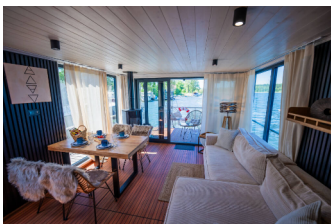

<b>Yachtbasis</b>	Röblinsee Marina, Deutschland
<b>Yacht ID</b>	6597
<b>Yachtmarken</b>	Custom Made
<b>Yachtname</b>	Elements
<b>Baujahr</b>	2024
<b>Länge</b>	M
<b>Kabinen</b>	2
<b>Kojen</b>	4 + 2
<b>WC</b>	1