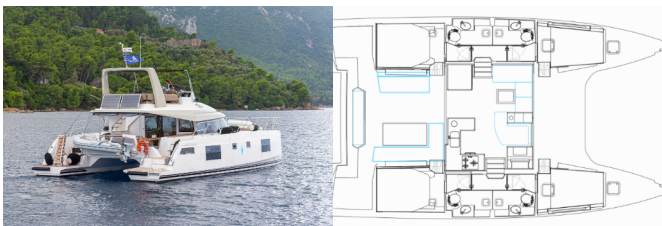

NAUTITECH 47 POWER

AG Princess (2019)

Conviva Maris D.O.O. • Paraćeva 8 • 21000 Split • Kroatien

Telefon: +385 91 300 2377

E-Mail: info@croatia-holidays-charter.com

Web: www.croatia-holidays-charter.com

Yachtbasis	Lefkas Main Port, Griechenland
Yacht ID	6466
Yachtmarken	Bavaria
Yachtname	AG Princess
Baujahr	2019
Länge	14.23 M
Kabinen	4 + 2
Kojen	8 + 2
Max. Personen	10
WC	4 + 1

BORDKÜCHE: Kühlschrank

DECKAUSRÜSTUNG: Bootsmannstuhl, Cockpittisch, Davit, Elektrische Ankerwinde, Fender, Fernbedienung für Ankerwinde mit Kettenzähler am Steuerstand, Festmacher, Flybridge, Forward lounge area, Heckdusche, Outdoor-LED-Ambiente Leuchten, Teak im Cockpit, Zusätzliche Ankerwinden Bedienung am Steuerstand