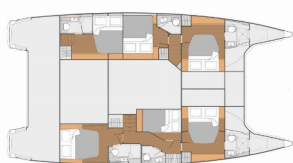

Yachtbasis	Seychelles, Eden Island Marina, Seychellen
Yacht ID	6444
Yachtmarken	Fountaine Pajot
Yachtname	Anna Isabella
Baujahr	2019
Länge	14.98 M
Kabinen	5 + 1
Kojen	10 + 2
WC	6

BORDKÜCHE: Gasflasche, Kühlschrank, Mikrowelle, Pantryausrüstung, Tiefkühlfach, Warmes Wasser