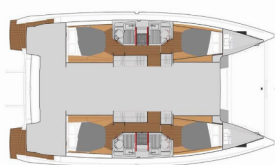

Conviva Maris D.O.O. • Paraćeva 8 • 21000 Split • Kroatien

Telefon: +385 91 300 2377

E-Mail: info@croatia-holidays-charter.com

Web: www.croatia-holidays-charter.com