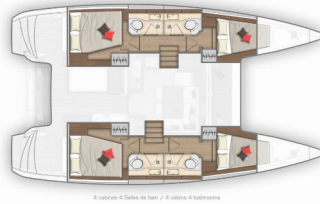

LAGOON 40

Aello (2020)

Conviva Maris D.O.O. • Paraćeva 8 • 21000 Split • Kroatien

Telefon: +385 91 300 2377

E-Mail: info@croatia-holidays-charter.com

Web: www.croatia-holidays-charter.com

Yachtbasis	Lefkas Main Port, Griechenland
Yacht ID	6387
Yachtmarken	Lagoon
Yachtname	Aello
Baujahr	2020
Länge	11.74 M
Kabinen	4 + 2
Kojen	8 + 2
Max. Personen	10
WC	4