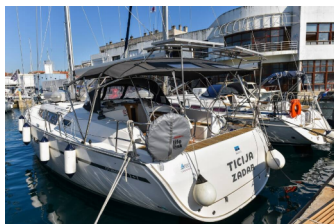

Web: [www.croatia-holidays-charter.com](http://www.croatia-holidays-charter.com)

**Yachtbasis** Marina Zadar (ex. Tankerkomerc), Kroatien

**Yacht ID** 6352

**Yachtmarken** Bavaria

**Yachtname** Ticija

**Baujahr** 2015

**Länge** 14.27 M

**Kabinen** 4

**Kojen** 8 + 1

**Max. Personen** 10

**WC** 3

**BORDKÜCHE:** Backofen, Gasflasche, Herd, Kühlschrank, Mikrowelle, Pantryausrüstung, Warmes Wasser

**DECKAUSRÜSTUNG:** Anker mit Kette, Anker mit Seil, Badeplattform, Beiboot, Bilgenpumpe – Manuell, Bimini Top, Bootshaken, Bootsmannstuhl, Cockpit Licht, Dieselmanöver, Elektrische Ankerwinde, Fender, Festmacher, Heckdusche, Kunststoff-Eimer (Pütz), Sprayhood, Teak im Cockpit, Wasserschlauch