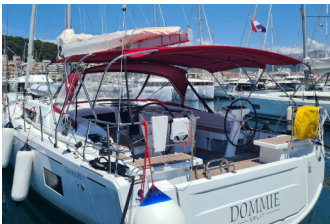

OCEANIS 46.1

Dommie (2024)

Conviva Maris D.O.O. • Paraćeva 8 • 21000 Split • Kroatien

Telefon: +385 91 300 2377

E-Mail: info@croatia-holidays-charter.com

Web: www.croatia-holidays-charter.com

Yachtbasis ACI Marina Split, Kroatien

Yacht ID 6157

Yachtmarken Beneteau

Yachtname Dommie

Baujahr 2024

Länge 14.60 M

Kabinen 5

Kojen 10 + 2

WC 3