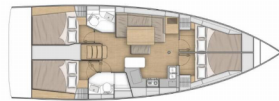

Yachtbasis	Pula, ACI Marina Pomer, Kroatien
Yacht ID	6140
Yachtmarken	Beneteau
Yachtname	Dory
Baujahr	2024
Länge	12.87 M
Kabinen	4
Kojen	8 + 2
WC	2

BORDKÜCHE: Backofen, Gasflasche, Herd, Kühlschrank, Pantryausrüstung, Spüle, Tiefkühlfach, Warmes Wasser