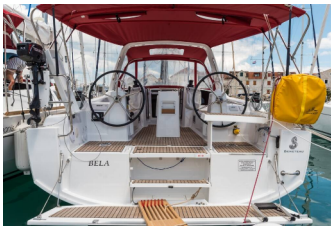

OCEANIS 35.1

Bela (2018)

Conviva Maris D.O.O. • Paraćeva 8 • 21000 Split • Kroatien

Telefon: +385 91 300 2377

E-Mail: info@croatia-holidays-charter.com

Web: www.croatia-holidays-charter.com

Yachtbasis	ACI Marina Split, Kroatien
Yacht ID	6124
Yachtmarken	Beneteau
Yachtname	Bela
Baujahr	2018
Länge	10.45 M
Kabinen	3
Kojen	6 + 2
Max. Personen	8
WC	1

BORDKÜCHE: Backofen, Gasflasche, Herd, Kühlschrank, Pantryausrüstung, Tiefkühlfach, Warmes Wasser

DECKAUSRÜSTUNG: Badeplattform, Beiboot, Bilgenpumpe - Manuell, Bimini Top, Bootsmannstuhl, Cockpittisch, Elektrische Ankerwinde, Fender, Gangway, Heckdusche, Sprayhood, Teak im Cockpit, Teak seats in cockpit

KOMFORT: Bettwäsche, Cockpit Kissen, Handtücher

NAVIGATION: Autopilot, Compass, Fernglas, GPS Kartenplotter - Cockpit, Hafenhandbuch, Seekarten und nautische Reiseführer, Windmesser

SEGEL: Lazy bag

SICHERHEITSAUSRÜSTUNG: Erste-Hilfe-Kit (Bordapotheke), Fäkalientank, Feueraxt, Feuerlöscher, Lifebelts, Nebelhorn, Schwimmwesten, Seenotsignale, Signalraketen und Fackeln (signalf Flamme), UKW Funk

UNTERHALTUNG: Außenlautsprecher, Radio mit USB, Wi-Fi Internet

YACHTELEKTRIK: E-Landanschluss 220 V, elektrische Bilgenpumpe, Heizung, Ladegerät, Solar Panel

PREIS UND VERFÜGBARKEIT

Oceanis 35.1 Bela (2018)