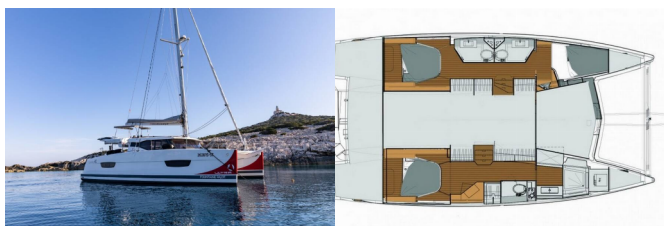

FONTAINE PAJOT LUCIA 40

Nala (2019)

Conviva Maris D.O.O. • Paraćeva 8 • 21000 Split • Kroatien

Telefon: +385 91 300 2377

E-Mail: info@croatia-holidays-charter.com

Web: www.croatia-holidays-charter.com

Yachtbasis Trogir, Yachtclub Seget (Marina Baotic), Kroatien

Yacht ID 6114

Yachtmarken Fountaine Pajot

Yachtname Nala

Baujahr 2019

Länge 11.73 M

Kabinen 3

Kojen 6

Max. Personen 8

WC 3

BORDKÜCHE: Gasflasche, Herd, Kühlschrank, Mikrowelle, Nescafe Dolce Gusto Kaffeemaschine, Pantryausrüstung, Tiefkühlfach, Warmes Wasser, Wasserpumpe

DECKAUSRÜSTUNG: Außenborder, Auxiliary Anker (Reserve Anker), Beiboot mit Außenborder, Bilgenpumpe - Manuell, Bimini Top, Bootshaken, Bootsmannstuhl, Cockpit Kühlschrank, Cockpittisch, Courtesy LED lights all over deck including stern immersed courtesy LED, Davit, Elektrische Ankerwinde, Fender, Gangway, Heckdusche, Kugelfender, Sonnenschutz/Sonnensegel, Sprayhood

INTERIEUR: Elektrische Toilette, LED-Innenleuchten, Ventilatoren in allen Kabinen, Waschmaschine

KOMFORT: Bettwäsche, Cockpit Kissen, Handtücher, Liegetuch

NAVIGATION: AIS, Autopilot, Compass, Fernglas, GPS Kartenplotter, GPS Kartenplotter - Cockpit, Hafenhandbuch, Navigationsset, Radar, Seekarten und nautische Reiseführer, Windmesser

SEGEL: Electric main sail winch, Lazy bag

SICHERHEITSAUSRÜSTUNG: Blitzboje, Erste-Hilfe-Kit (Bordapotheke), Fäkalientank, Feueraxt, Feuerlöscher, Lifebelts, Nebelhorn, Notpinne, Rettungsinsel, Schwimmwesten, Seenotsignale, UKW Funk

UNTERHALTUNG: Außenlautsprecher, CD Player, Radio mit USB, Schnorchelausrüstung, Stand up paddle (SUP) - FREE, TV, Wi-Fi Internet

YACHTELEKTRIK: 12V Steckdose, Batterien, Converter 220V/12V, E-Landanschluss 220 V, elektrische Bilgenpumpe, Generator, Heizung, Inverter, Klimaanlage, Ladegerät, Solar Panel, Wassermacher - desalinator