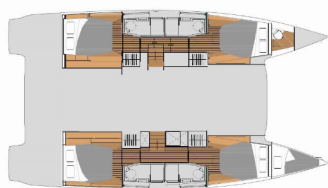

Web: [www.croatia-holidays-charter.com](http://www.croatia-holidays-charter.com)

<b>Yachtbasis</b>	Trogir, Yachtclub Seget (Marina Baotic), Kroatien
<b>Yacht ID</b>	6110
<b>Yachtmarken</b>	Fountaine Pajot
<b>Yachtname</b>	Summer Flow
<b>Baujahr</b>	2023
<b>Länge</b>	13.45 M
<b>Kabinen</b>	4 + 1
<b>Kojen</b>	8 + 2 + 1
<b>Max. Personen</b>	11
<b>WC</b>	4 + 1