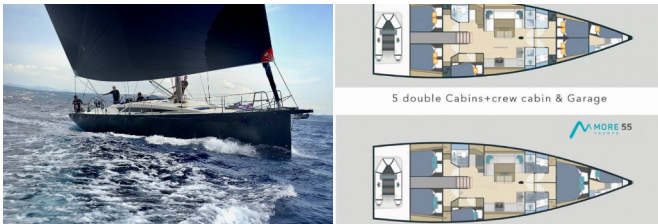

MORE 55

Nadja (2019)

Conviva Maris D.O.O. • Paraćeva 8 • 21000 Split • Kroatien

Telefon: +385 91 300 2377

E-Mail: info@croatia-holidays-charter.com

Web: www.croatia-holidays-charter.com

Yachtbasis	Trogir, Yachtclub Seget (Marina Baotic), Kroatien
Yacht ID	6036
Yachtmarken	More Boats
Yachtname	Nadja
Baujahr	2019
Länge	16.70 M
Kabinen	5 + 1
Kojen	10 + 2 + 1
WC	3 + 1

BORDKÜCHE: Backofen, Herd, Kaffeemaschine, Kühlschrank, Pantryausrüstung, Tiefkühlfach, Warmes Wasser

DECKAUSRÜSTUNG: Anker mit Kette, Badeleiter, Badeplattform, Beiboot, Beibootgarage, Bimini Top, Bootsmannstuhl, Cockpit Licht, Cockpittisch, Cockpittisch mit Licht, Elektrische Ankerwinde, Gangway, Heckdusche, Sprayhood, Teak im Cockpit