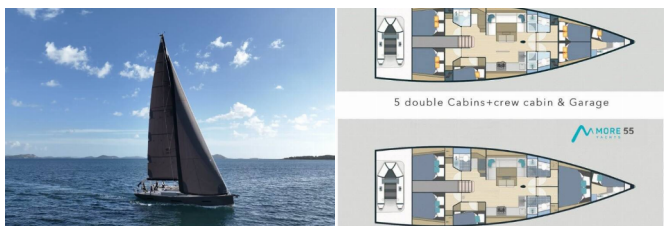

MORE 55

Maria (2023)

Conviva Maris D.O.O. • Paraćeva 8 • 21000 Split • Kroatien

Telefon: +385 91 300 2377

E-Mail: info@croatia-holidays-charter.com

Web: www.croatia-holidays-charter.com

Yachtbasis	Trogir, Yachtclub Seget (Marina Baotic), Kroatien
Yacht ID	6035
Yachtmarken	More Boats
Yachtname	Maria
Baujahr	2023
Länge	16.70 M
Kabinen	5 + 1
Kojen	10 + 2 + 1
WC	3 + 1