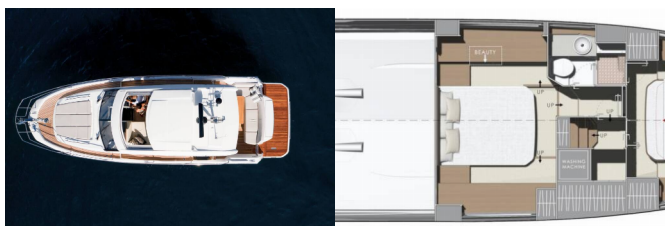

PRESTIGE 420S

Majabell II (2022)

Conviva Maris D.O.O. • Paraćeva 8 • 21000 Split • Kroatien

Telefon: +385 91 300 2377

E-Mail: info@croatia-holidays-charter.com

Web: www.croatia-holidays-charter.com

Yachtbasis	ACI Marina Trogir, Kroatien
Yacht ID	5913
Yachtmarken	Jeanneau
Yachtname	Majabell II
Baujahr	2022
Länge	13.06 M
Kabinen	2
Kojen	4 + 2
Max. Personen	6
WC	1