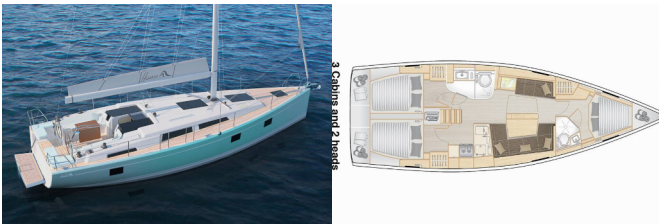

HANSE 418

Eleni (2025)

Conviva Maris D.O.O. • Paraćeva 8 • 21000 Split • Kroatien

Telefon: +385 91 300 2377

E-Mail: info@croatia-holidays-charter.com

Web: www.croatia-holidays-charter.com

BORDKÜCHE: Kühlschrank, Pantryausrüstung, Warmes Wasser

DECKAUSRÜSTUNG: Außenborder, Badeleiter, Beiboot, Bimini Top, Cockpittisch, Elektrische Ankerwinde, Gangway, Heckdusche, Sprayhood, Teak im Cockpit

KOMFORT: Bettwäsche, Cockpit Kissen, Handtücher

NAVIGATION: Autopilot, Bugstrahlruder, GPS Kartenplotter, Wind/Geschwindigkeits/Tiefeninstrumente

SEGEL: Lazy jacks

SICHERHEITSAUSRÜSTUNG: Lifebelts, Rettungsinsel, UKW Funk

UNTERHALTUNG: Schnorchelausrüstung

YACHTELEKTRIK: Ladegerät

Yachtbasis Corfu, Gouvia Marina, Griechenland

Yacht ID 5874

Yachtmarken Hanse Yachts

Yachtname Eleni

Baujahr 2025

Länge 12.40 M

Kabinen 3

Kojen 6 + 2

WC 2