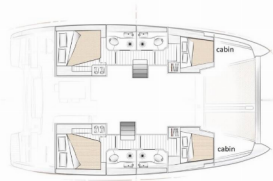

**Yachtbasis** Trogir, Yachtclub Seget (Marina Baotic), Kroatien

**Yacht ID** 5807

**Yachtmarken** Excess

**Yachtname** Kiss Me Twice

**Baujahr** 2020

**Länge** 11.81 M

**Kabinen** 4 + 2

**Kojen** 8 + 2 + 2