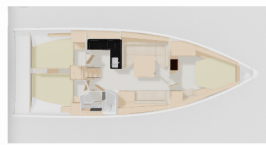

Conviva Maris D.O.O. • Paraćeva 8 • 21000 Split • Kroatien

Telefon: +385 91 300 2377

E-Mail: info@croatia-holidays-charter.com

Web: www.croatia-holidays-charter.com