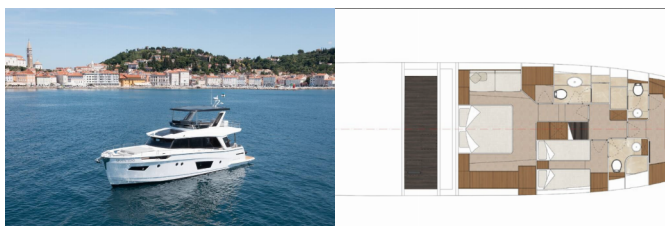

GREENLINE 58

Seven Seas (2025)

Conviva Maris D.O.O. • Paraćeva 8 • 21000 Split • Kroatien

Telefon: +385 91 300 2377

E-Mail: info@croatia-holidays-charter.com

Web: www.croatia-holidays-charter.com

Yachtbasis	Marina Pirovac, Kroatien
Yacht ID	5769
Yachtmarken	Greenline
Yachtname	Seven Seas
Baujahr	2025
Länge	19.08 M
Kabinen	3 + 1
Kojen	6 + 1
Max. Personen	7
WC	3 + 1