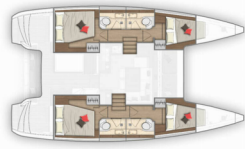

Conviva Maris D.O.O. • Paraćeva 8 • 21000 Split • Kroatien

Telefon: +385 91 300 2377

E-Mail: info@croatia-holidays-charter.com

Web: www.croatia-holidays-charter.com