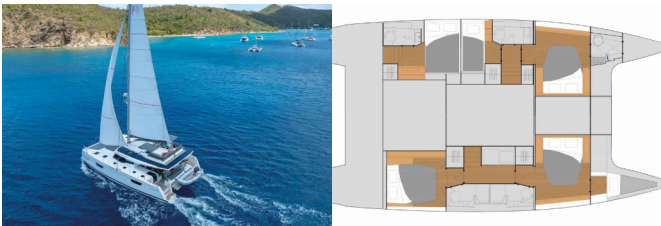

FONTAINE PAJOT TANNA 47

Blue Angel (2025)

Conviva Maris D.O.O. • Paraćeva 8 • 21000 Split • Kroatien

Telefon: +385 91 300 2377

E-Mail: info@croatia-holidays-charter.com

Web: www.croatia-holidays-charter.com

BORDKÜCHE: Tiefkühlfach, Wasserpumpe

DECKAUSRÜSTUNG: Cockpit Kühlschrank, Davit, Elektrische Ankerwinde, Fender, Festmacher, Heckdusche, Klampen

INTERIEUR: Ambiental Beleuchtung, Curtains, Elektrische Toilette, Elektrischer Ventilator, Verwandelbarer Tisch im Salon

NAVIGATION: AIS, Autopilot, GPS Kartenplotter, Wind/Geschwindigkeits/Tiefeninstrumente

SEGEL: Elektrische Fallwünschen, Lazy bag, Lazy jacks

SICHERHEITSAUSRÜSTUNG: UKW Funk

UNTERHALTUNG: FUSION sound system

YACHTELEKTRIK: 12V Steckdose, 220V Stecker, elektrische Bilgenpumpe, Generator, Inverter, Klimaanlage, Ladegerät, Service Batterien, Solar Panel, Wassermacher - desalinator

Yachtbasis Fethiye, Yacht Classic Hotel Marina, Türkei

Yacht ID 5736

Yachtmarken Fountaine Pajot

Yachtname Blue Angel

Baujahr 2025

Länge 13.94 M

Kabinen 5 + 1

Kojen 10 + 1

WC 6