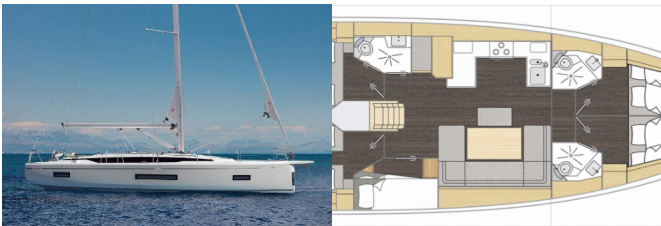

BAVARIA C46

Rib Eye (2025)

Conviva Maris D.O.O. • Paraćeva 8 • 21000 Split • Kroatien

Telefon: +385 91 300 2377

E-Mail: info@croatia-holidays-charter.com

Web: www.croatia-holidays-charter.com

Yachtbasis Marina Mandalina, Sibenik, Kroatien

Yacht ID 5646

Yachtmarken Bavaria

Yachtname Rib Eye

Baujahr 2025

Länge 14.50 M

Kabinen 5

Kojen 10 + 2

Max. Personen 12

WC 3

BORDKÜCHE: Kühlschrank, Warmes Wasser

DECKAUSRÜSTUNG: Absenkbarer Cockpittisch, Anchor winch remote control, Beiboot, Bimini Top, Cockpit Kühlschrank, Cockpit Licht, Elektrische Ankerwinde, Falzen Cockpittisch, Grillen im Cockpit, Heckdusche, Hydraulische Hebe Badeplattform, Sprayhood, Teak im Cockpit

INTERIEUR: Indirekte Beleuchtung in Kabinen und Salon

NAVIGATION: Autopilot, Bugstrahlruder, Depthsounder, GPS Kartenplotter – Cockpit, Tachometer, Wind/Geschwindigkeits/Tiefeninstrumente, Windmesser

SEGEL: Electric main sail winch, Self tailing Genoa winch

SICHERHEITSAUSRÜSTUNG: UKW Funk

UNTERHALTUNG: Außenlautsprecher, FUSION sound system, TV

YACHTELEKTRIK: Inverter