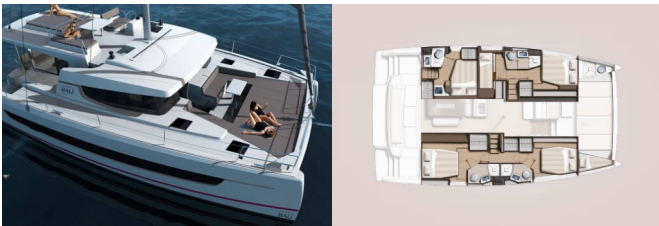

BALI 4.6

Little Emma (2025)

Conviva Maris D.O.O. • Paraćeva 8 • 21000 Split • Kroatien

Telefon: +385 91 300 2377

E-Mail: info@croatia-holidays-charter.com

Web: www.croatia-holidays-charter.com

Yachtbasis Rhodes New Marina,
Griechenland

Yacht ID 5624

Yachtmarken Catana

Yachtname Little Emma

Baujahr 2025

Länge 14.28 M

Kabinen 6 + 1

Kojen 10 + 1

Max. Personen 12

WC 4 + 1

BORDKÜCHE: Gasflasche, Kühlschrank, Tiefkühlfach, Warmes Wasser

DECKAUSRÜSTUNG: Anker mit Kette, Außenborder, Badeleiter, Beiboot, Beiboot mit Außenborder, Bimini Top, Cockpittisch, Davit, Elektrische Ankerwinde, Flybridge, Grill, Hydraulische Gangway, Hydraulisches Hebesystem des Beiboot

INTERIEUR: Elektrische Toilette, Ventilatoren in allen Kabinen

KOMFORT: Cockpit Kissen, Decks Liegepolster, Plattformkissen

NAVIGATION: Autopilot, GPS Kartenplotter - Cockpit, Hafenhandbuch, Windex

SEGEL: Elektrische Fallwischen, Lattengroß (m. elektr. Fallwisch + Lazy-bag), Self tacking jib

SICHERHEITSAUSRÜSTUNG: Flickzeug

UNTERHALTUNG: Außenlautsprecher, Radio mit USB, Unterwasserbeleuchtung

YACHTELEKTRIK: 220V Stecker, elektrische Bilgenpumpe, Generator, Inverter, Klimaanlage, Ladegerät, Solar Panel, USB charger for mobile phone and laptop, USB Stecker, Wassermacher - desalinator