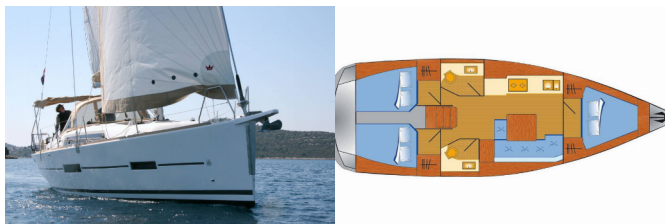

DUFOUR 382 GL

Henry (2017)

Conviva Maris D.O.O. • Paraćeva 8 • 21000 Split • Kroatien

Telefon: +385 91 300 2377

E-Mail: info@croatia-holidays-charter.com

Web: www.croatia-holidays-charter.com

Yachtbasis	Marina Frapa, Rogoznica, Kroatien
Yacht ID	560
Yachtmarken	Dufour
Yachtname	Henry
Baujahr	2017
Länge	11.25 M
Kabinen	3
Kojen	6 + 1
Max. Personen	7
WC	2