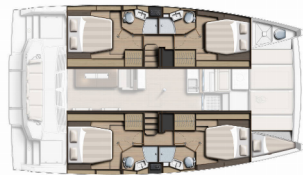

**Yachtbasis** Trogir, Yachtclub Seget (Marina Baotic), Kroatien

**Yacht ID** 5597

**Yachtmarken** Catana

**Yachtname** Voyager

**Baujahr** 2025

**Länge** 13.50 M

**Kabinen** 4 + 1

**Kojen** 8 + 2 + 1

**Max. Personen** 11

**WC** 4 + 1

**BORDKÜCHE:** Backofen, Herd, Kaffeemaschine, Kühlschrank, Mikrowelle, Pantryausrüstung, Tiefkühlfach, Warmes Wasser

**DECKAUSRÜSTUNG:** Badeplattform, Beiboot, Bimini Top, Cockpittisch, Fly sunbathing area, Forward cockpit, Grill, Heckdusche, Teak im Cockpit