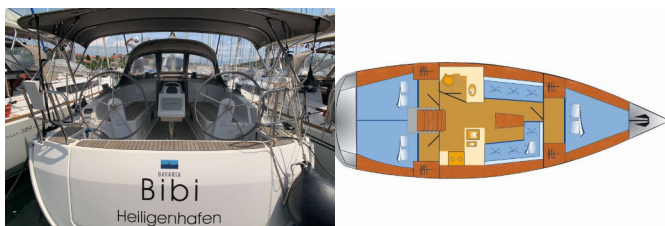

BAVARIA CRUISER 37

Bibi (2016)

Conviva Maris D.O.O. • Paraćeva 8 • 21000 Split • Kroatien

Telefon: +385 91 300 2377

E-Mail: info@croatia-holidays-charter.com

Web: www.croatia-holidays-charter.com

Yachtbasis	Marina Tehnomont Veruda, Pula, Kroatien
Yacht ID	558
Yachtmarken	Bavaria
Yachtname	Bibi
Baujahr	2016
Länge	11.30 M
Kabinen	3
Kojen	6 + 1
Max. Personen	7
WC	1