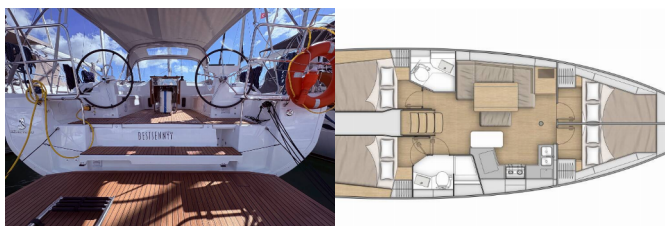

OCEANIS 40.1

Bestsenny (2025)

Conviva Maris D.O.O. • Paraćeva 8 • 21000 Split • Kroatien

Telefon: +385 91 300 2377

E-Mail: info@croatia-holidays-charter.com

Web: www.croatia-holidays-charter.com

Yachtbasis	Fethiye, Ece Saray Marina Resort, Türkei
Yacht ID	5532
Yachtmarken	Beneteau
Yachtname	Bestsenny
Baujahr	2025
Länge	12.87 M
Kabinen	4
Kojen	8 + 1
Max. Personen	9
WC	2

BORDKÜCHE: Backofen, Dishes, Gas-Kocher, Gasflasche, Kühlschrank, Pantryausrüstung, Tiefkühlfach, Warmes Wasser

DECKAUSRÜSTUNG: Anker mit Kette, Ankerkettenzähler, Ankerleine, Ankerwirbel, Auxiliary Anker (Reserve Anker), Badeleiter, Badeplattform, Bimini Top, Bootshaken, Bootsmannstuhl, Cockpittisch, Dieselmanister, Elektrische Ankerwinde, Fender, Festmacher, Gangway, Hauptanker, Heckdusche, Kugelfender, Kunststoff-Eimer (Pütz), Scheinwerfer, Schwarzer Ball, Schwarzer Konus, Sprayhood, Springleine, Teak im Cockpit, Trosse, Wasserkammer, Wasserschlauch

INTERIEUR: Barometer, Elektrische Toilette, Elektrischer Ventilator, Schiffsuhr

KOMFORT: Cockpit Kissen

NAVIGATION: AIS, Autopilot, Bugstrahlruder, Fernglas mit Peilkompass, GPS Kartenplotter - Cockpit, Logge/Lot/Speed/Wind, Navigationsset, Radarreflektor, Seekarten und nautische Reiseführer

UNTERHALTUNG: Außenlautsprecher, CD Player, FUSION sound system, Indoor-Lautsprecher, USB, AUX Input

YACHTELEKTRIK: Heizung, Inverter, Solar Panel, USB Stecker

PREIS UND VERFÜGBARKEIT

Oceanis 40.1 Bestsenny (2025)