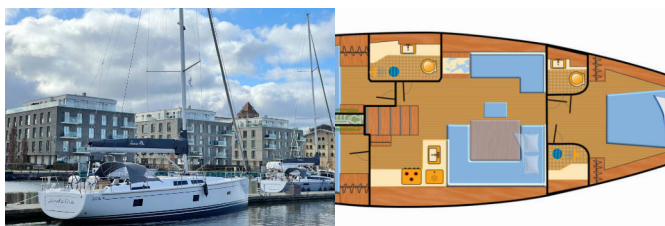

HANSE 458

Namaka Elua (2023)

Conviva Maris D.O.O. • Paraćeva 8 • 21000 Split • Kroatien

Telefon: +385 91 300 2377

E-Mail: info@croatia-holidays-charter.com

Web: www.croatia-holidays-charter.com

Yachtbasis Palma De Mallorca, Marina Naviera Balear, Spanien

Yacht ID 5531

Yachtmarken Hanse Yachts

Yachtname Namaka Elua

Baujahr 2023

Länge 14.04 M

Kabinen 3

Kojen 6 + 2

Max. Personen 8

WC 2

BORDKÜCHE: Backofen, Druckwassersystem, Herd, Kühlschrank, Pantryausrüstung, Spüle, Spülmaschine, Warmes Wasser

DECKAUSRÜSTUNG: Anker mit Kette, Ankerlicht, Auxiliary Anker (Reserve Anker), Badeleiter, Badeplattform, Beiboot, Bimini Top, Bootshaken, Bootsmannstuhl, Cockpittisch, Davit, Deckschrubber (deckbürste), Dieselkanister, Elektrische Ankerwinde, Fender, Festmacher, Gangway, Heckdusche, Kunststoff-Eimer (Pütz), Sprayhood, Teak im Cockpit

INTERIEUR: absenkbarer Salontisch, Ambientale Beleuchtung, Safe, Schiffsuhr, Yacht Schlüssel

KOMFORT: Cockpit Kissen

NAVIGATION: AIS, Autopilot, Bugstrahlruder, Compass, Dreiecke, Echolot, Faltpropeller, Fernglas, GPS Kartenplotter - Cockpit, Handpeilkompass, Logge, Positionslampe, Radar, Seekarten und nautische Reiseführer, Windex, Windmesser

SEGEL: Lazy bag, Lazy jacks, Spinnaker pole, Winsch

SICHERHEITSAUSRÜSTUNG: Automatische Schwimmweste, EPIRB-Distress radio beacons, Erste-Hilfe-Kit (Bordapotheke), Fäkalientank, Feuerlöscher, Handlampe, Lifelines, Nebelhorn, Notpinne, Rettungsinsel, Seenotsignale, Seereling, UKW Funk, Wantenschneider, Werkzeugset

UNTERHALTUNG: Außenlautsprecher, Mask and snorkel, Radio CD mp3 player, TV

YACHTELEKTRIK: 12V Steckdose, 220V Stecker, Converter 230V/12V, elektrische Bilgenpumpe, Heizung, Shore Netzkabel

ZUSÄTZLICH: Flag