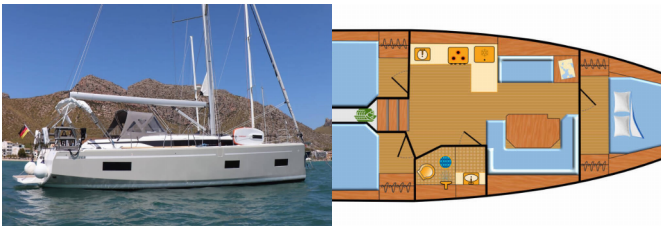

BAVARIA C38

Levante (2023)

Conviva Maris D.O.O. • Paraćeva 8 • 21000 Split • Kroatien

Telefon: +385 91 300 2377

E-Mail: info@croatia-holidays-charter.com

Web: www.croatia-holidays-charter.com

Yachtbasis Palma De Mallorca, Marina Naviera Balear, Spanien

Yacht ID 5523

Yachtmarken Bavaria

Yachtname Levante

Baujahr 2023

Länge 11.31 M

Kabinen 3

Kojen 6

Max. Personen 6

WC 1

BORDKÜCHE: Backofen, Druckwassersystem, Herd, Kühlschrank, Pantryausrüstung, Spüle, Warmes Wasser

DECKAUSRÜSTUNG: Anker mit Kette, Ankerlicht, Auxiliary Anker (Reserve Anker), Badeleiter, Badeplattform, Beiboot, Bimini Top, Bootshaken, Bootsmannstuhl, Cockpittisch, Deckschrubber (deckbürste), Dieselkanister, Elektrische Ankerwinde, Fender, Festmacher, Gangway, Heckdusche, Sprayhood, Teak im Cockpit

INTERIEUR: Safe, Schiffsuhr, Yacht Schlüssel

KOMFORT: Cockpit Kissen

NAVIGATION: AIS, Autopilot, Bugstrahlruder, Compass, Composite Steuerrad, Dreiecke, Echolot, Faltpropeller, Fernglas, GPS Kartenplotter – Cockpit, Handpeilkompass, Logge, Positionslampe, Seekarten und nautische Reiseführer, Windex, Windmesser

SEGEL: Elektrische Winsch, Winsch

SICHERHEITSAUSRÜSTUNG: Automatische Schwimmweste, EPIRB–Distress radio beacons, Erste–Hilfe–Kit (Bordapotheke), Feuerlöscher, Handlampe, Lifebelts, Lifelines, Nebelhorn, Notpinne, Rettungsinsel, Seenotsignale, Seereling, UKW Funk, Wantenschneider, Werkzeugset

UNTERHALTUNG: Außenlautsprecher, Mask and snorkel, Radio CD mp3 player

YACHTELEKTRIK: 12V Steckdose, 220V Stecker, Converter 230V/12V, elektrische Bilgenpumpe, Heizung, Shore Netzkabel

ZUSÄTZLICH: Flag