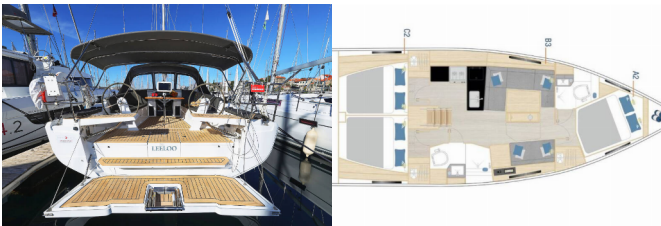

HANSE 360

Leelo (2025)

Conviva Maris D.O.O. • Paraćeva 8 • 21000 Split • Kroatien

Telefon: +385 91 300 2377

E-Mail: info@croatia-holidays-charter.com

Web: www.croatia-holidays-charter.com

Yachtbasis	Marina Mandalina, Sibenik, Kroatien
Yacht ID	5514
Yachtmarken	Hanse Yachts
Yachtname	Leelo
Baujahr	2025
Länge	11.32 M
Kabinen	3
Kojen	6 + 2
Max. Personen	8
WC	2

BORDKÜCHE: Backofen, Herd, Kühlschrank, Pantryausrüstung, Warmes Wasser

DECKAUSRÜSTUNG: Badeplattform, Beiboot, Bimini Top, Cockpittisch, Heckdusche, Sprayhood, Teak im Cockpit

INTERIEUR: Salon

KOMFORT: Bettwäsche