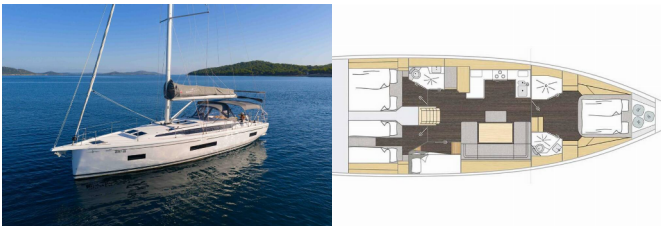

BAVARIA C46

Sofia (2025)

Conviva Maris D.O.O. • Paraćeva 8 • 21000 Split • Kroatien

Telefon: +385 91 300 2377

E-Mail: info@croatia-holidays-charter.com

Web: www.croatia-holidays-charter.com

Yachtbasis	Marina Mandalina, Sibenik, Kroatien
Yacht ID	5505
Yachtmarken	Bavaria
Yachtname	Sofia
Baujahr	2025
Länge	14.50 M
Kabinen	4
Kojen	8 + 1
Max. Personen	9
WC	2