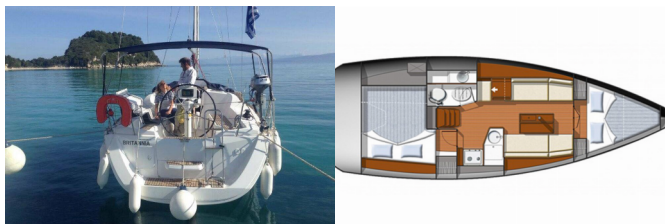

SUN ODYSSEY 33I

Britannia (2014)

Conviva Maris D.O.O. • Paraćeva 8 • 21000 Split • Kroatien

Telefon: +385 91 300 2377

E-Mail: info@croatia-holidays-charter.com

Web: www.croatia-holidays-charter.com

Yachtbasis	Corfu, Gouvia Marina, Griechenland
Yacht ID	540
Yachtmarken	Jeanneau
Yachtname	Britannia
Baujahr	2014
Länge	9.96 M
Kabinen	2
Kojen	4 + 2
WC	1

BORDKÜCHE: Gasflasche, Mikrowelle, Warmes Wasser

DECKAUSRÜSTUNG: Außenborder, Badeleiter, Beiboot, Bimini Top, Bootsmannstuhl, Cockpittisch, Elektrische Ankerwinde, Gangway, Hauptanker, Hauptdeck Kompass, Heckdusche, Sprayhood