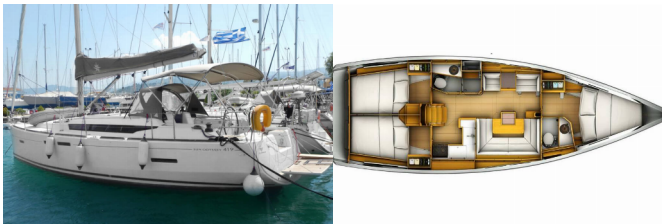

SUN ODYSSEY 419

Kinthia (2017)

Conviva Maris D.O.O. • Paraćeva 8 • 21000 Split • Kroatien

Telefon: +385 91 300 2377

E-Mail: info@croatia-holidays-charter.com

Web: www.croatia-holidays-charter.com

Yachtbasis	Lavrion – Olympic Marine, Griechenland
Yacht ID	5397
Yachtmarken	Jeanneau
Yachtname	Kinthia
Baujahr	2017
Länge	12.76 M
Kabinen	3
Kojen	6 + 2
WC	2

BORDKÜCHE: Backofen, Herd, Kühlschrank, Pantryausrüstung, Tiefkühlfach, Warmes Wasser, Wasserpumpe

DECKAUSRÜSTUNG: Anker mit Kette, Badeleiter, Badeplattform, Beiboot, Bilgenpumpe – Manuell, Bimini Top, Bootsmannstuhl, Cockpittisch, Elektrische Ankerwinde, Fender, Festmacher, Heckdusche, Sprayhood, Teak im Cockpit, Winschkurbeln

INTERIEUR: LED lights, Rollos, Sofa, Tisch, Ventilatoren in allen Kabinen, Verwandelbarer Tisch im Salon

KOMFORT: Bettwäsche, Cockpit Kissen, Decken, Handtücher, Polster, Sonnenmatratzen

NAVIGATION: Autopilot, Bugstrahlruder, Compass, Echolot, GPS Kartenplotter – Cockpit, Hafenhandbuch, LED Positionslichter, Navigationsset, Radarreflektor, Seekarten und nautische Reiseführer, Tachometer, Windex, Windmesser