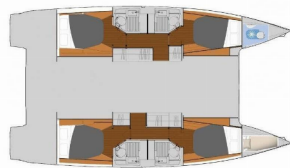

Conviva Maris D.O.O. • Paraćeva 8 • 21000 Split • Kroatien

Telefon: +385 91 300 2377

E-Mail: info@croatia-holidays-charter.com

Web: www.croatia-holidays-charter.com