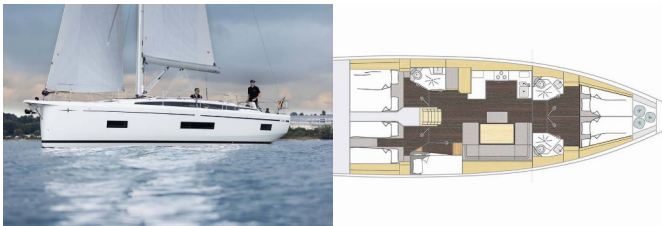

BAVARIA C46

Mercedes (2025)

Conviva Maris D.O.O. • Paraćeva 8 • 21000 Split • Kroatien

Telefon: +385 91 300 2377

E-Mail: info@croatia-holidays-charter.com

Web: www.croatia-holidays-charter.com

Yachtbasis Palma De Mallorca, Real Club Nautico, Spanien

Yacht ID 5386

Yachtmarken Bavaria

Yachtname Mercedes

Baujahr 2025

Länge 14.50 M

Kabinen 5

Kojen 10 + 1

Max. Personen 11

WC 3

BORDKÜCHE: Gasflasche, Kühlschrank, Pantryausrüstung, Spülmaschine, Warmes Wasser

DECKAUSRÜSTUNG: Ankerkralle, Ankerleine, Ankerwirbel, Auxiliary Anker (Reserve Anker), Beiboot, Beiboot Pumpe, Bimini Top, Bootshaken, Bootsmannstuhl, Cockpittisch, Elektrische Ankerwinde, Fender, Festmacher, Gangway, Griller im Cockpit, Hauptanker, Heckdusche, Impeller, Keilriemen, Ölfilter, Kanister für Kraftstoffe, Kugelfender, Kunststoff-Eimer (Pütz), Rep. set f. Beiboot, Scheinwerfer, Schwarzer Ball, Schwarzer Konus, Sprayhood, Springleine, Teak im Cockpit, Trosse, Wasserkanister, Wasserschlauch

INTERIEUR: Barometer, Elektrische Toilette, Schiffsuhr

NAVIGATION: Autopilot, Bugstrahlruder, Fernglas, GPS Kartenplotter – Cockpit, Hafenhandbücher, Kurslineale, Logge/Lot/Speed/Wind, Navigationsset, Radarreflektor, Seekarten und nautische Reiseführer, Windex

SICHERHEITSAUSRÜSTUNG: Erste-Hilfe-Kit (Bordapotheke), Feuerlöscher, Handlampe, Lifebelts, Nebelhorn, Rettungsinsel, Rettungsring mit Licht, Schwimmwesten, Seenotsignale, UKW Funk, Wantenschneider, Werkzeugset

YACHTELEKTRIK: Batterien, Batteriespeichersystem, E-Landanschluss 220 V, Heizung, Inverter, Klimaanlage, Ladegerät, Solar Panel, USB Stecker