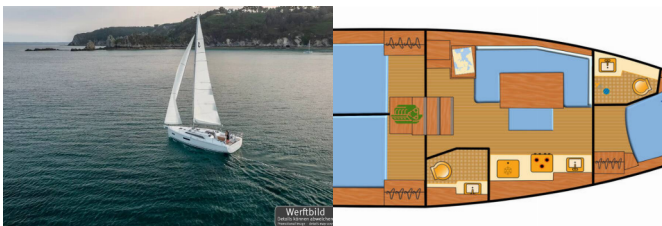

OCEANIS 37.1

Katja (2025)

Conviva Maris D.O.O. • Paraćeva 8 • 21000 Split • Kroatien

Telefon: +385 91 300 2377

E-Mail: info@croatia-holidays-charter.com

Web: www.croatia-holidays-charter.com

Yachtbasis	Marina Kornati, Biograd, Kroatien
Yacht ID	5380
Yachtmarken	Beneteau
Yachtname	Katja
Baujahr	2025
Länge	11.93 M
Kabinen	3
Kojen	6 + 2
WC	2