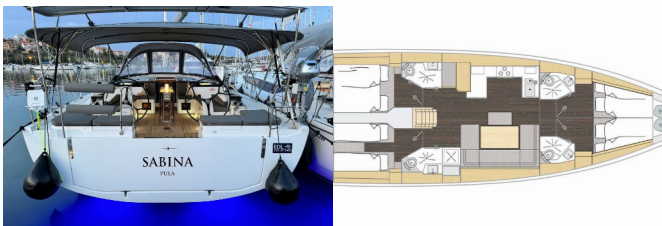

BAVARIA C46

Sabina (2025)

Conviva Maris D.O.O. • Paraćeva 8 • 21000 Split • Kroatien

Telefon: +385 91 300 2377

E-Mail: info@croatia-holidays-charter.com

Web: www.croatia-holidays-charter.com

Yachtbasis Marina Tehnomont Veruda,
Pula, Kroatien

Yacht ID 5353

Yachtmarken Bavaria

Yachtname Sabina

Baujahr 2025

Länge 14.50 M

Kabinen 4

Kojen 8 + 2

WC 4

BORDKÜCHE: Backofen, Gas-Kocher, Gasflasche, Kühlschrank, NESPRESSO Kaffeemaschine, Pantryausrüstung, Spüle, Warmes Wasser

DECKAUSRÜSTUNG: Auxiliary Anker (Reserve Anker), Badeleiter, Badeplattform, Beiboot, Beiboot Pumpe, Bilgenpumpe - Manuell, Bimini Top, Bootshaken, Bootsmannstuhl, Cockpit Kühlschrank, Cockpittisch mit Licht, Deckschrubber (deckbürste), Dieselkanister, Elektrische Ankerwinde, Fender, Festmacher, Gangway, Griller im Cockpit, Hauptanker, Heckdusche, Impeller, Keilriemen, Ölfilter, Kugelfender, Kunststoff-Eimer (Pütz), Schwamm, Seitliche Tür zum Einsteigen, Sprayhood, Springleine, Teak im Cockpit, Treibanker, Wasserschlauch, Winschkurbeln

INTERIEUR: Barometer, Eiche Innenraum, Elektrische Toilette, Innendusche, Kleiderbügel, Polsterung, Schiffsdokumente, Schiffsuhr, Yacht Schlüssel

KOMFORT: Bettwäsche, Cockpit Kissen, Decken, Polster

NAVIGATION: Autopilot, Bugstrahlruder, CRO Flagge, Echolot, Fernglas, Fernglas mit Peilkompass, GPS Kartenplotter - Cockpit, Hafenhandbücher, Handpeilkompass, LED Positionslichter, Logge/Lot/Speed/Wind, Navigationsset, Radarreflektor, Seekarten und nautische Reiseführer, Tridata, Windmesser

SICHERHEITSAUSRÜSTUNG: Day shapes / signals, Erste-Hilfe-Kit (Bordapotheke), Fäkalientank, Feuerlöscher, Handlampe, Lifebelts, Motor-Ersatzteile, Nebelhorn, Notpinne, Paddel, Rettungsring mit Licht, Schwimmwesten, Seenotsignale, Thermische Anzüge, UKW Funk, Werkzeugset

UNTERHALTUNG: Außenlautsprecher, Bluetooth player, FUSION sound system, mp3 player, Unterwasserbeleuchtung, USB

YACHTELEKTRIK: E-Landanschluss 220 V, elektrische Bilgenpumpe, Heizung, Klimaanlage, Ladegerät, Service Batterien, Solar Panel, Starterbatterie, Steckdose 220V, 12 V