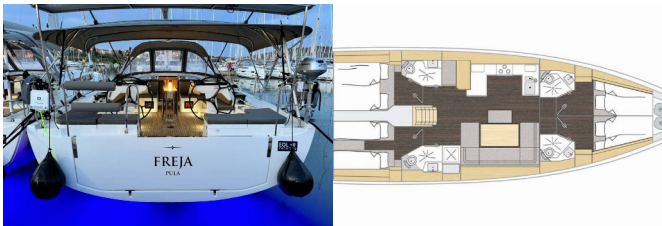

BAVARIA C46

Freja (2025)

Conviva Maris D.O.O. • Paraćeva 8 • 21000 Split • Kroatien

Telefon: +385 91 300 2377

E-Mail: info@croatia-holidays-charter.com

Web: www.croatia-holidays-charter.com

Yachtbasis	Marina Tehnomont Veruda, Pula, Kroatien
Yacht ID	5352
Yachtmarken	Bavaria
Yachtname	Freja
Baujahr	2025
Länge	14.50 M
Kabinen	4
Kojen	8 + 2
Max. Personen	10
WC	4

BORDKÜCHE: Backofen, Gas-Kocher, Gasflasche, Kühlschrank, NESPRESSO Kaffeemaschine, Pantryausrüstung, Spüle, Warmes Wasser

DECKAUSRÜSTUNG: Auxiliary Anker (Reserve Anker), Badeleiter, Badeplattform, Beiboot, Beiboot Pumpe, Bilgenpumpe - Manuell, Bimini Top, Bootshaken, Bootsmannstuhl, Cockpit Kühlschrank, Cockpittisch mit Licht, Deckschrubber (deckbürste), Dieselkanister, Elektrische Ankerwinde, Fender, Festmacher, Gangway, Griller im Cockpit, Hauptanker, Heckdusche, Impeller, Keilriemen, Ölfilter, Kugelfender, Kunststoff-Eimer (Pütz), Schwamm, Seitliche Tür zum Einsteigen, Sprayhood, Springleine, Teak im Cockpit, Treibanker, Wasserschlauch, Winschkurbeln

INTERIEUR: Barometer, Eiche Innenraum, Elektrische Toilette, Innendusche, Kleiderbügel, Polsterung, Schiffsdokumente, Schiffsuhr, Yacht Schlüssel

KOMFORT: Bettwäsche, Cockpit Kissen, Decken, Polster

NAVIGATION: Autopilot, Bugstrahlruder, CRO Flagge, Echolot, Fernglas, Fernglas mit Peilkompass, GPS Kartenplotter - Cockpit, Hafenhandbücher, Handpeilkompass, LED Positionslichter, Logge/Lot/Speed/Wind, Navigationsset, Radarreflektor, Seekarten und nautische Reiseführer, Tridata, Windmesser

SICHERHEITSAUSRÜSTUNG: Day shapes / signals, Erste-Hilfe-Kit (Bordapotheke), Fäkalientank, Feuerlöscher, Handlampe, Lifebelts, Motor-Ersatzteile, Nebelhorn, Notpinne, Paddel, Rettungsring mit Licht, Schwimmwesten, Seenotsignale, Thermische Anzüge, UKW Funk, Werkzeugset

UNTERHALTUNG: Außenlautsprecher, Bluetooth player, FUSION sound system, mp3 player, Unterwasserbeleuchtung, USB

YACHTELEKTRIK: E-Landanschluss 220 V, elektrische Bilgenpumpe, Heizung, Klimaanlage, Ladegerät, Service Batterien, Solar Panel, Starterbatterie, Steckdose 220V, 12 V