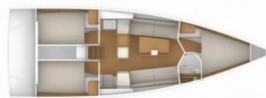

Conviva Maris D.O.O. • Paraćeva 8 • 21000 Split • Kroatien

Telefon: +385 91 300 2377

E-Mail: info@croatia-holidays-charter.com

Web: www.croatia-holidays-charter.com