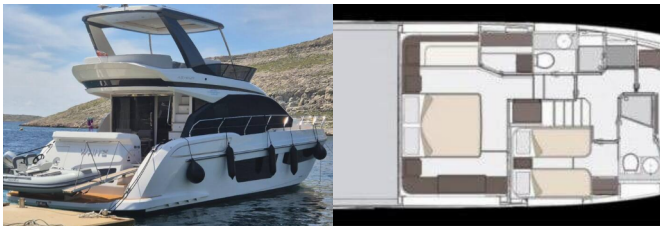

<b>Yachtbasis</b>	Marina Lav - Podstrana, Kroatien
<b>Yacht ID</b>	5309
<b>Yachtmarken</b>	Azimut / Benetti Yachts
<b>Yachtname</b>	White
<b>Baujahr</b>	2024
<b>Länge</b>	16.78 M
<b>Kabinen</b>	3 + 1
<b>Kojen</b>	6 + 1
<b>Max. Personen</b>	6
<b>WC</b>	2 + 1

**BORDKÜCHE:** Backofen, Elektroherd zum Kochen, Pantryausrüstung, Spülmaschine, Wine cooler

**DECKAUSRÜSTUNG:** Bow sunbathing area, Cockpittisch, Diesel filter, Flybridge, Hard Top Bimini, Hydraulische Gangway, Hydraulische Hebe Badeplattform, Klampen

**INTERIEUR:** Curtains, Waschtrockner

**KOMFORT:** Außerhalb Kissen, Decksliegepolster, Fliegengitter, Fly Deck mit Kissen und Matratzen

**NAVIGATION:** AIS, Bugstrahlruder, Garmin instrument, GPS Kartenplotter, Stabilizers, Volvo DPS system (easy docking)

**SEGEL:** Elektrische Winsch

**SICHERHEITSAUSRÜSTUNG:** Rauchmelder, Search light

**UNTERHALTUNG:** TV

**YACHTELEKTRIK:** E-Landanschluss 220 V, Generator, Klimaanlage, Shore Netzkabel