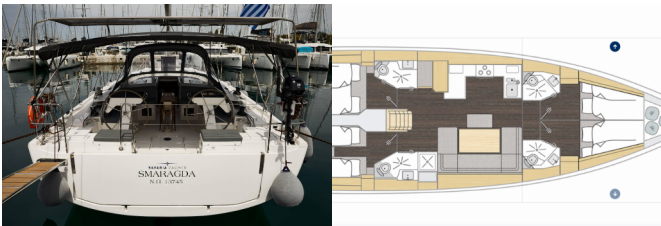

BAVARIA C46

Smaragda (2025)

Conviva Maris D.O.O. • Paraćeva 8 • 21000 Split • Kroatien

Telefon: +385 91 300 2377

E-Mail: info@croatia-holidays-charter.com

Web: www.croatia-holidays-charter.com

Yachtbasis	Athens, Alimos Marina, Griechenland
Yacht ID	5308
Yachtmarken	Bavaria
Yachtname	Smaragda
Baujahr	2025
Länge	14.50 M
Kabinen	4
Kojen	8 + 1
Max. Personen	9
WC	4