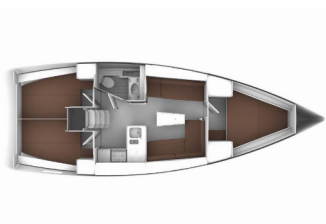

Web: [www.croatia-holidays-charter.com](http://www.croatia-holidays-charter.com)

<b>Yachtbasis</b>	ACI Marina Split, Kroatien
<b>Yacht ID</b>	519
<b>Yachtmarken</b>	Bavaria
<b>Yachtname</b>	Smiley
<b>Baujahr</b>	2017
<b>Länge</b>	11.30 M
<b>Kabinen</b>	3
<b>Kojen</b>	6 + 2
<b>WC</b>	1