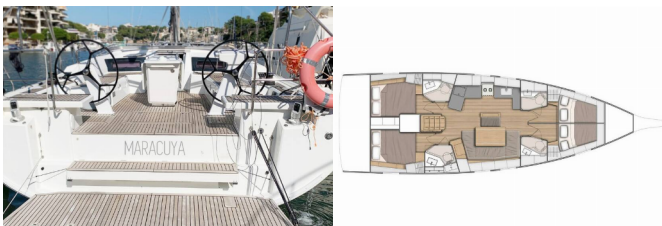

<b>Yachtbasis</b>	Mallorca, Cala D`or, Spanien
<b>Yacht ID</b>	5141
<b>Yachtmarken</b>	Beneteau
<b>Yachtname</b>	Maracuya
<b>Baujahr</b>	2019
<b>Länge</b>	14.60 M
<b>Kabinen</b>	4
<b>Kojen</b>	8 + 2
<b>Max. Personen</b>	10
<b>WC</b>	4