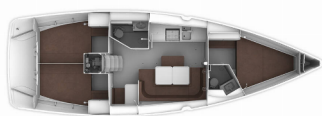

Conviva Maris D.O.O. • Paraćeva 8 • 21000 Split • Kroatien

Telefon: +385 91 300 2377

E-Mail: info@croatia-holidays-charter.com

Web: www.croatia-holidays-charter.com