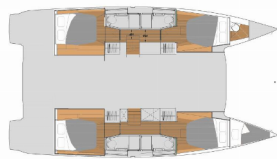

Conviva Maris D.O.O. • Paraćeva 8 • 21000 Split • Kroatien

Telefon: +385 91 300 2377

E-Mail: info@croatia-holidays-charter.com

Web: www.croatia-holidays-charter.com